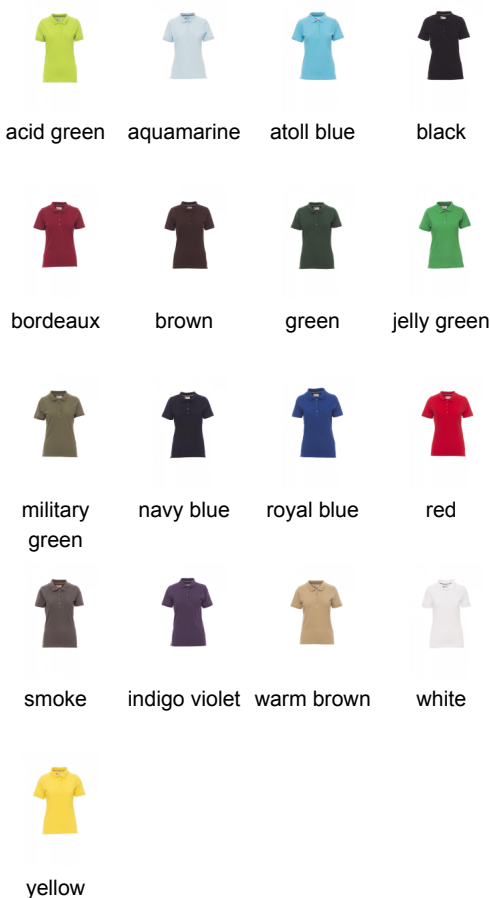

VENICE LADY

Merknaam	Payper
Artikelcode	0953
Sekse	Vrouw
Maten	XS, S, M, L, XL, XXL
Materiaal	Piquet 100% katoen
Grammage	200 g/m ²
HS-Code	61061000
Made in	BANGLADESH
Polybag/box	5/50
Varianten	

Kleuren

Omschrijving

Nauwsluitend damespoloshirt met korte mouwen met 4 bijpassende knopen met parelmoereffect, ribkraag en geribde mouwrand, zijsplitten, verborgen stiksels bij de kraag met contrasterende band, elastische naden, versterkingsband aan de zijkant, band aan de binnenkant van de nek