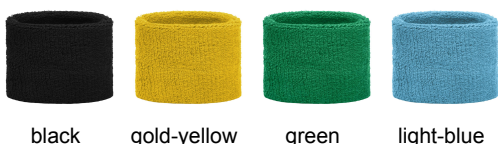

# Terry Wristband

<b>Merknaam</b>	Myrtle Beach
<b>Artikelcode</b>	MB043
<b>Sekse</b>	Uniseks
<b>Maten</b>	one size
<b>Materiaal</b>	Buitenstof: 80% katoen, 20% elastaan
<b>HS-Code</b>	61178010
<b>Made in</b>	CHINA
<b>Polybag/box</b>	25/20

## Kleuren

## Omschrijving

- Polsband gemaakt van zachte terry stof
- Maat: circa 8 cm
- Individueel verpakt