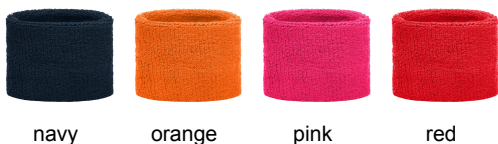

# Terry Wristband

<b>Merknaam</b>	Myrtle Beach
<b>Artikelcode</b>	MB043
<b>Sekse</b>	Uniseks
<b>Maten</b>	one size
<b>Materiaal</b>	Buitenstof: 80% katoen, 20% elastaan
<b>HS-Code</b>	61178010
<b>Made in</b>	CHINA
<b>Polybag/box</b>	25/20

## Omschrijving

- Polsband gemaakt van zachte terry stof
- Maat: circa 8 cm
- Individueel verpakt