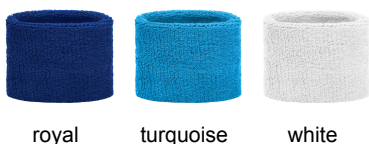

# Terry Wristband

<b>Merknaam</b>	Myrtle Beach
<b>Artikelcode</b>	MB043
<b>Sekse</b>	Uniseks
<b>Maten</b>	one size
<b>Materiaal</b>	Buitenstof: 80% katoen, 20% elastaan
<b>HS-Code</b>	61178010
<b>Made in</b>	CHINA
<b>Polybag/box</b>	25/20

## Kleuren

## Omschrijving

- Polsband gemaakt van zachte terry stof
- Maat: circa 8 cm
- Individueel verpakt