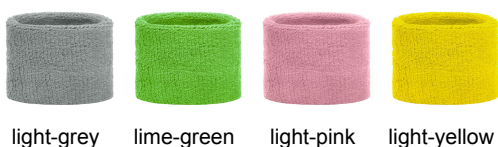

# Terry Wristband

<b>Merknaam</b>	Myrtle Beach
<b>Artikelcode</b>	MB043
<b>Sekse</b>	Uniseks
<b>Maten</b>	one size
<b>Materiaal</b>	Buitenstof: 80% katoen, 20% elastaan
<b>HS-Code</b>	61178010
<b>Made in</b>	CHINA
<b>Polybag/box</b>	25/20

## Omschrijving

- Polsband gemaakt van zachte terry stof
- Maat: circa 8 cm
- Individueel verpakt