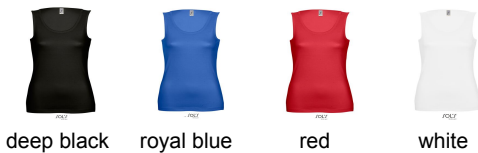

Women's Tank Top Jane

Merksnaam	Sols
Artikelcode	11475
Sekse	Vrouw
Maten	S, M, L, XL
Materiaal	100% katoen
Grammage	150 g/m ²
HS-Code	61091000
Made in	BANGLADESH
Polybag/box	/50
Varianten	
Wasvoorschriften	 

Kleuren

Omschrijving

- Ribgebreid
- Gesneden en genaaid
- Halfgekamde ringgesponnen katoen
- Strijken toegelaten
- 40 °C wasbaar
- Ronde hals
- Slim-Fit (getailleerd)
- Long (langer gesneden)
- Zijnaden